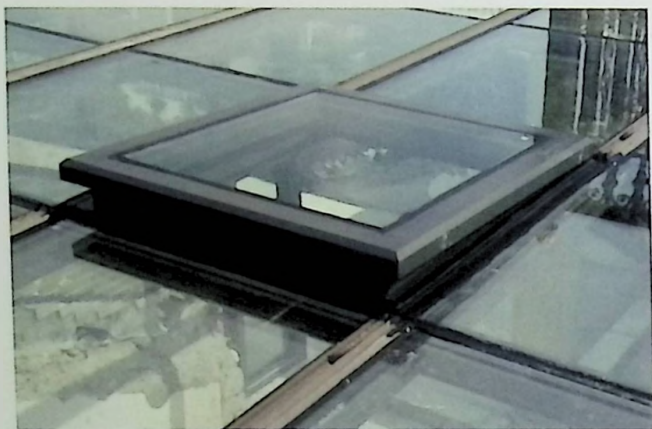

优质型材

无缝整焊

优选配件

一体防水

纳米喷涂

军工刚纱

以上仅为部分案例和施工现场,更多详情请致电公司咨询。