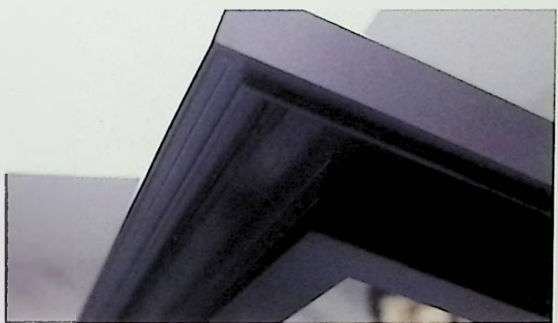

## 电动天窗 AK-87

产品名称: 电动天窗

产品型号: AK-87

型材规格: 120×110×1.4mm

适用面积: 适用于0.4㎡-2.5㎡洞口, 单樘≤2.5㎡

适用范围: 阳光房、混凝土屋顶、采光井

开启方式: 外开上悬

常规颜色: 20种颜色, 可另定制颜色