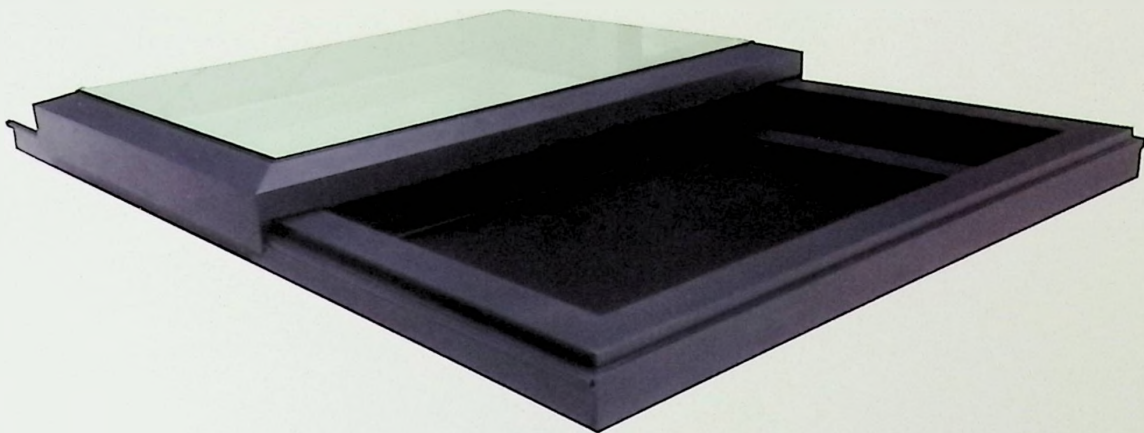

滑动配件

一体防水

纳米喷涂

军工刚纱

平移电动天窗

平移刚纱一体电动天窗 AK-89

产品名称: 平移电动天窗/平移刚纱一体电动天窗

产品型号: AK-89

型材规格: 152×100×2.0mm

适用面积: 单樘≤1.5m²、长宽不限

适用范围: 阳光房、消防通风井、楼梯口等 (只适用于平面)

常规颜色: 20种颜色, 可另定制颜色

电动标配: 管状开窗器、控制器、手持遥控器

智能选配: 电动、内置雨感、外置风光雨感

原理: 由电机驱动齿轮, 实现开启

产品特点:

1) 采用优质型材、壁厚2.0mm;
2) 可配置风雨感应器、刮风下雨可自动关闭;
3) 单扇面积最大可达4m²、可任意组合;
4) 内置管状电动传动系统, 全静音处理;
5) 采用45度角的无缝焊接技术处理, 使渗水度为零;
6) 整窗静电喷涂、公司配备喷涂木纹线、几百种颜色可任意切换。

PRODUCT
INTRODUCTION