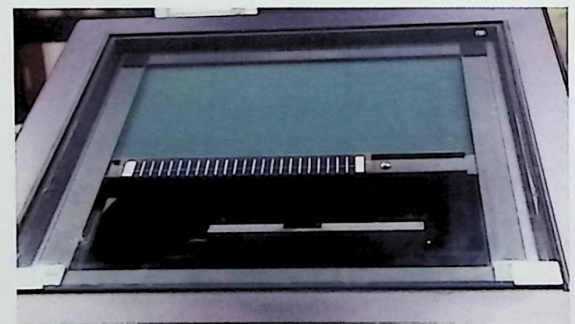

PRODUCT
INTRODUCTION