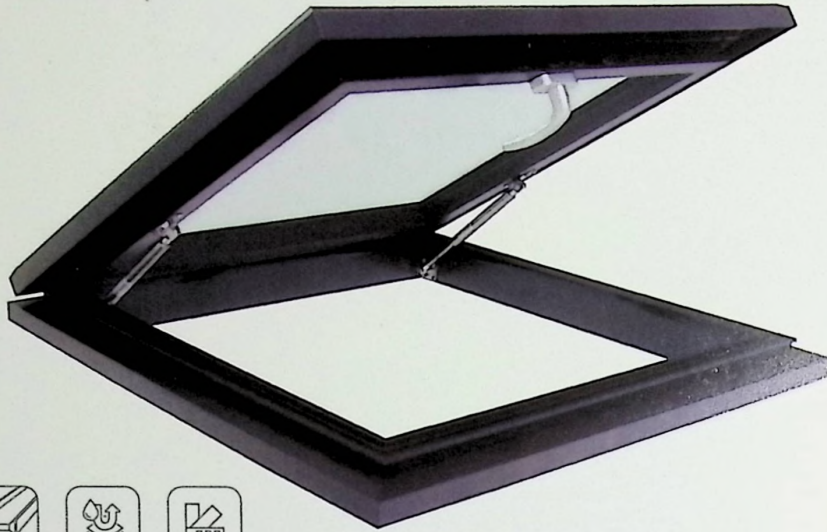

优质型材

无缝整焊

优选配件

一体防水

纳米喷涂

手动天窗 AK-86

产品名称:手动天窗

产品型号:AK-86

型材规格:120×110×1.4mm

适用面积:适用于0.4㎡-1.8㎡洞口,单樘≤1.8㎡

适用范围:阳光房、检修口、采光井、混泥土屋顶

开启方式:外开上悬

常规颜色:20种颜色,可另定制颜色

功能配置:手动开启

原理:是由液压杆输出压力,由执手、锁体控制开关

产品特点:

1) 采用304不锈钢液压杆,稳定不生锈;
2) 0-30度采光顶或混泥土屋面,安装角度可达10-30度;
3) 采用高品质铝合金型材,壁厚1.4MM;
4) 采用先用的无缝焊接技术处理,使渗水度为零;
5) 整窗静电喷涂,公司配备喷涂木纹线、几百种颜色可任意切换。

PRODUCT
INTRODUCTION