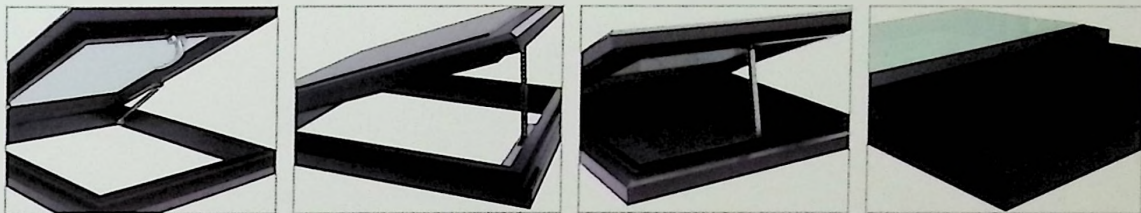

## Reasons for Choice

### 选择AK天窗的理由

新型阳光房电动天窗、斜面屋顶天窗采用上悬式开启方式, 便于气流进入室内。即使隆冬季节也不会寒气扑面, 而是柔和地使室内空气变得清新。

天窗的窗扇、窗框材料均为专利铝合金型材, 壁厚均在1.4~2.0MM, 并可配置内置金刚纱, 线条简洁、美观大气。

电动天窗采用电动助力原理, 开窗时窗扇自动打开。

天窗表面所用的粉末均采用世界500强阿克苏粉末, 户外耐用时间更长。

优质型材

无缝整焊