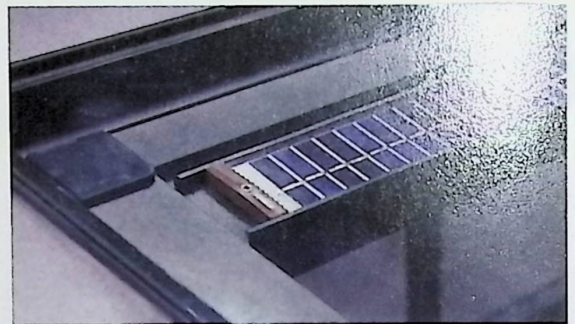

## 电动屋顶专用天窗 AK-90

产品名称: 电动屋顶专用天窗

产品型号: AK-90

型材规格: 180×110×2.0mm

适用面积: 适用于0.4m<sup>2</sup>-2m<sup>2</sup>洞口, 单樘≤2m<sup>2</sup>

适用范围: 斜面屋顶开启方式: 外开上悬 (可做手动、电动)

常规颜色: 20种颜色, 可另定制颜色

电动标配: 链条开窗器、控制器、手持遥控器

智能选配: 内置雨感、外置风光雨感、

手机远程控制、手动刚纱防盗扇

原理: 由电机驱动链条实现25-45度开启

产品特点:

- 1) 采用优质型材, 壁厚2.0mm;
- 2) 0-70度采光顶或混凝土屋面, 安装角度可达0-70度斜面;
- 3) 配一体防盗网, 防虫鼠、防盗更安全;
- 4) 可配置风雨感应器、刮风下雨可自动关闭;
- 5) 采用45度角的无缝焊接技术处理, 使渗水度为零;
- 6) 整窗静电喷涂, 公司配备喷涂木纹线, 几百种颜色可任意切换。