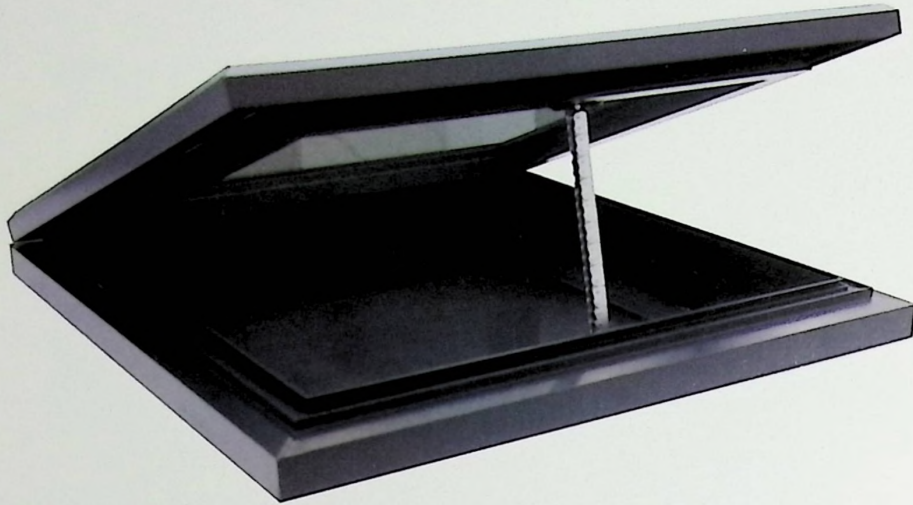

电动一体天窗 AK-88

产品名称: 电动一体天窗

产品型号: AK-88

型材规格: 160×110×1.4mm

适用面积: 适用于0.4m²-2m²洞口, 单樘≤2m²

适用范围: 阳光房、别墅采光井

开启方式: 外开上悬

常规颜色: 20种颜色, 可另定制颜色

电动标配: 链条开窗器、控制器、手持遥控器

智能选配: 内置雨感、外置风光雨感、

手机远程控制、手动刚纱防盗扇

原理: 由电机驱动链条实现25-45度开启

产品特点:

1) 采用优质型材, 壁厚1.4mm;
2) 0-20度采光顶或混凝土屋面, 安装角度可达0-20斜面;
3) 配一体防盗网, 防虫鼠、防盗更安全;
4) 可配置风雨感应器, 刮风下雨可自动关闭;
5) 采用45度角的无缝焊接技术处理, 使渗水度为零;
6) 整窗静电喷涂, 公司配备喷涂木纹线, 几百种颜色可任意切换。

PRODUCT
INTRODUCTION